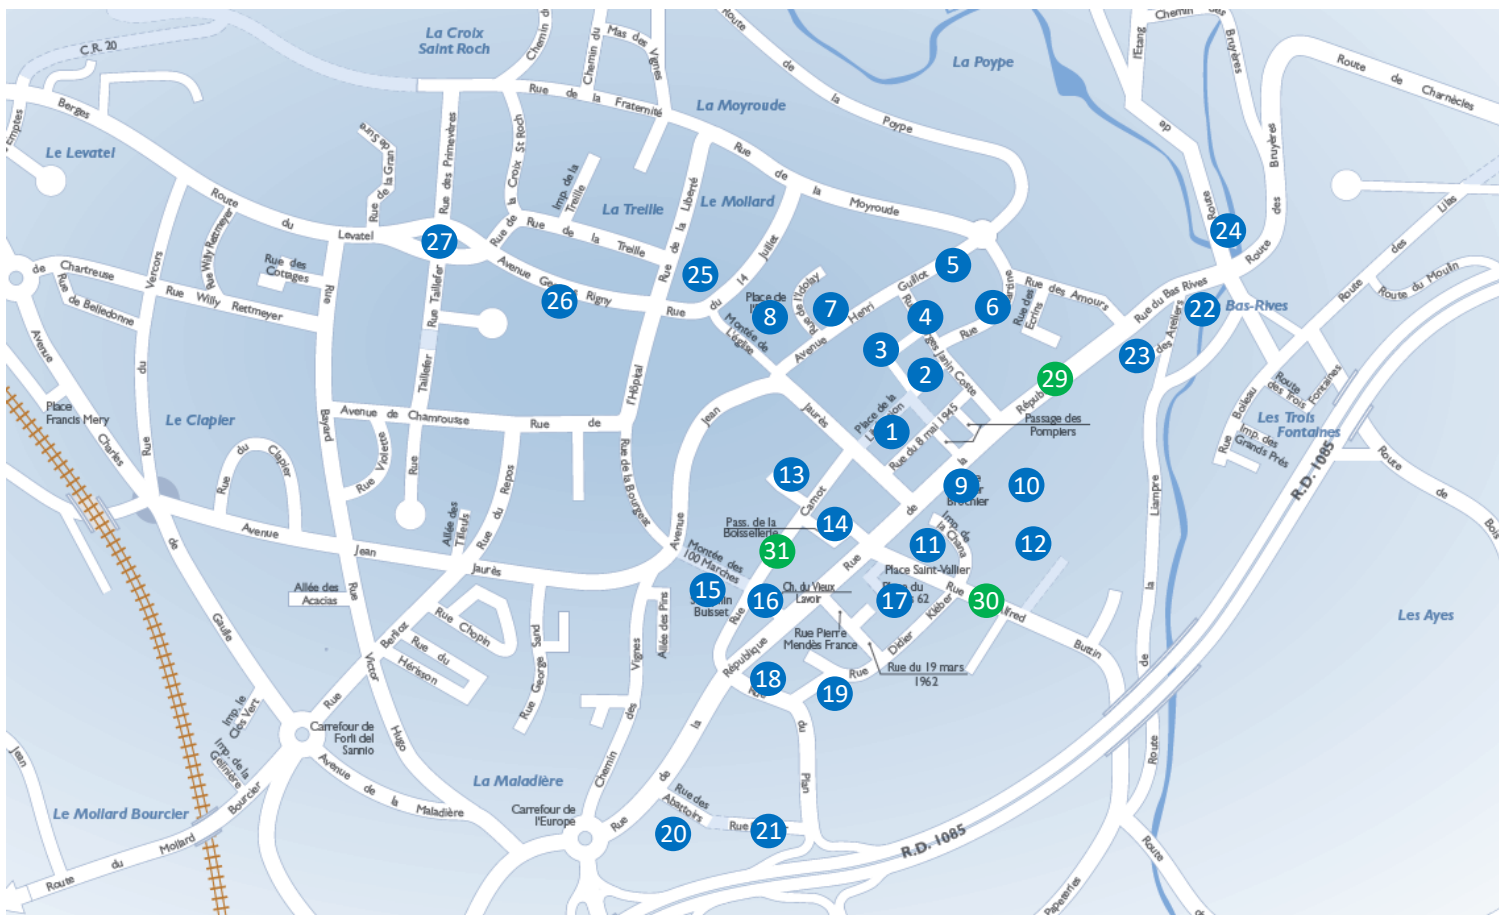

Offres de stationnements à proximité du centre-ville à RIVES

PARKINGS :

- 1 / Parking place Libération : **88 places zone bleue** + 4 PMR + 2 recharges VL électrique + 1 place deux-roues
- 2 / Parking Poste : **8 places zone orange** + 1 PMR
- 3 / Parking Collège : **21 places zone orange** + 2 PMR + 2 Taxis + 2 Ambulances + 5 dépose-minute + 2 places services municipaux
- 4 / Parking rue Janin-Coste : 44 places libres
- 5 / Parking av Henri Guillot (piscine) : 26 places libres + 2 PMR
- 6 / Rue Lamartine : 13 places libres
- 7 / Parking Idolay : 48 places libres + 3 PMR
- 8 / Parking Eglise : 85 places libres + 2 PMR
- 9 / Parking Brochier : **16 places zone orange** + **2 places zone violette** + 1 PMR
- 10 / Parking place Valfray : 103 places libres
- 11 / Parking place Saint Vallier : **30 places zone bleue** + 2 PMR
- 12 / Parking école Césaire : **17 places zone bleue** + 9 places libres + 3 PMR
- 13 / Parking Orgère-Strawinsky : 41 places libres
- 14 / Parking La Boissellerie : 21 places libres + 1 PMR
- 15 / Parking rue Sadi Carnot : 26 places libres + 1 PMR
- 16 / Parking du Vieux Lavoir : 8 places libres + 1 PMR
- 17 / Parking place du 19 Mars 1962 : 29 places libres + 2 PMR
- 18 / Parking Pharmacie rue du Plan : **7 places zone orange** + **2 places zone bleue** + 1 PMR
- 19 / Parking rue Didier Kléber : **10 places zone bleue** + 1 PMR
- 20 / Parking des Abattoirs : 25 places libres + 2 PMR
- 21 / Parking rue Pasteur : 17 places libres + 1 PMR
- 22 / Parking de la Fure : 35 places libres
- 23 / Parking passage des Ateliers : 12 places libres + 1 PMR
- 24 / Parking route de l'Etang : 5 places libres
- 25 / Parking du Boulodrome : 34 places libres + 2 PMR
- 26 / Parking Hôpital / Av Rigny : 21 places libres
- 27 / Parking école V.Hugo : 21 places libres + 8 places dépose-minute + 1 PMR